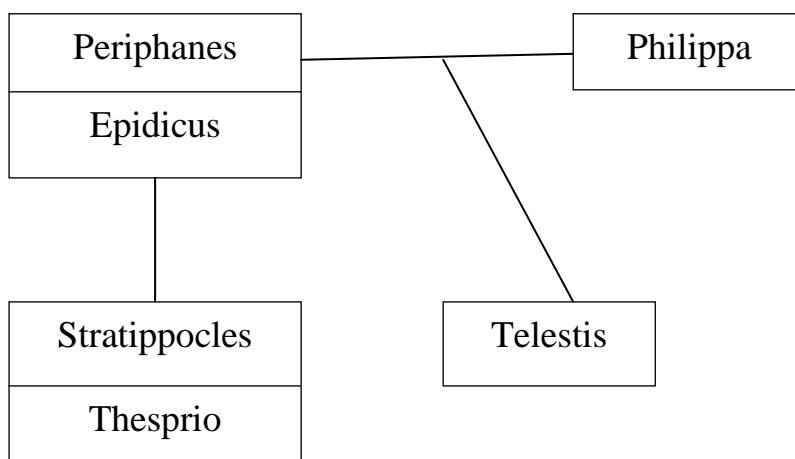

⇒ Epidicus erhält von Stratippocles das Geld dafür.

Epidicus kauft die Lautenspielerin keineswegs, doch gibt er sie gegenüber Periphanes als solche aus, während sie doch nur gemietet ist. Somit kann Epidicus das von Periphanes erhaltene Geld an Stratippocles weitergeben, der damit den Wechsler und Eigentümer seiner neuen Liebschaft bezahlt.

Die weiteren Geschehnisse lassen Periphanes den Betrug des Epidicus erkennen: Der *miles gloriosus* will seine Liebschaft bei Periphanes abholen, bekommt die gemietete Lautenspielerin hingestellt und lehnt diese als ihm unbekannt ab. Ferner möchte Philippa ihre und des Periphanes Tochter Telestis sehen. Periphanes ruft nun in der Meinung, er rufe Telestis, Akropolistis zu sich heraus, die ihm vor dem Einsetzen der Komödienhandlung von Epidicus als seine Tochter untergeschoben wurde, sodass diese für Philippa eine fremde Person ist.

Der erzürnte Periphanes kauft sich nun schon Riemen als Züchtigungsmittel für Epidicus, der momentan bei Stratippocles ist und mit diesem Telestis, dessen neue Liebschaft, in Empfang nimmt. Telestis ihrerseits wird von Epidicus als die Halbschwester des Stratippocles erkannt und dem soeben vom Markt eingetroffenen Periphanes als seine echte Tochter vorgestellt => Rehabilitation des Epidicus

Personenaufstellung

Freunde:
Apocides
Chaeribulus